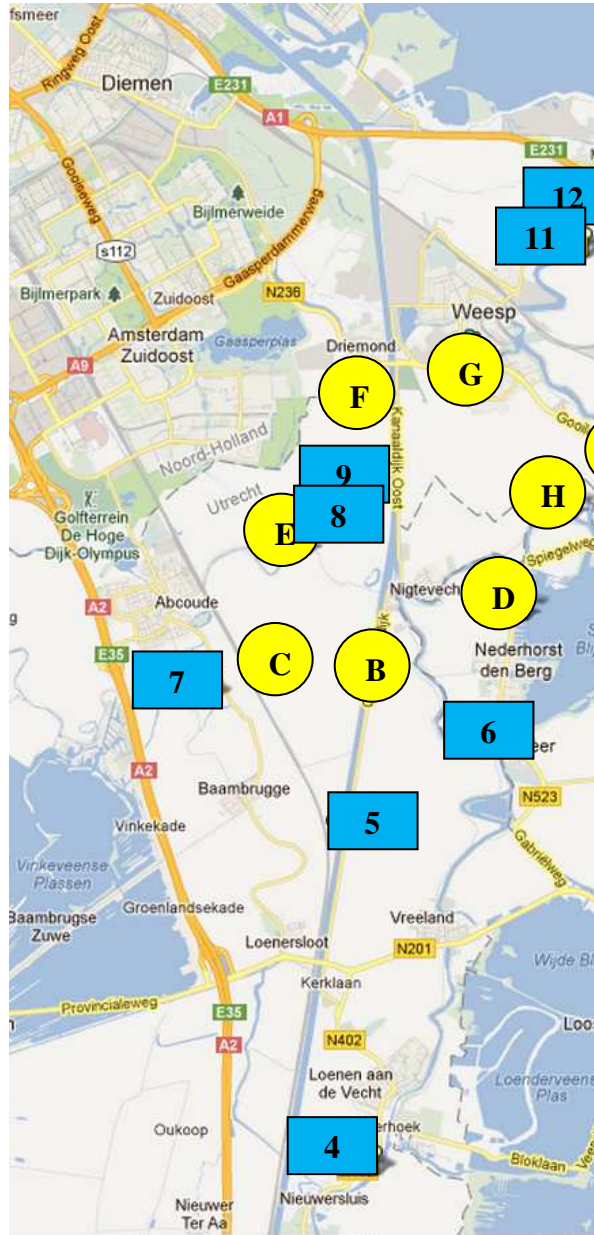

= zonder afspraak te bezoeken

= alleen op afspraak te bezoeken

Zonder afspraak te bezoeken

Kijk op de websites van de bedrijven voor actuele openingstijden

1. Tuinderij Land en Boschzigt
2. Ijsboerderij van Herk
3. Imkerij 't Schuurtje
4. Landhuis Logies Ouderhoek
5. Landwinkel Drogenbroek
6. Kaasboerderij De Willigen
7. Camping 't Riviertje
8. Anna Haen
9. Boerderij Hartstocht
10. De Reijannahoeve
11. De Groene Griffioen
12. Zorgboerderij Hoogerlust
13. De Koeienkade

de Gooi & Vechtstreek

Op afspraak te bezoeken:

Kijk op de websites van de bedrijven hoe u kunt reserveren.

- A. de Sijphoeve
- B. Boven t Spoor
- C. Zorgboerderij Bruintjes
- D. Familie van Wijk
- E. Zorgboerderij PK
- F. Familie Gijsen
- G. Familie ter Beek
- H. Boerderij Vechtzicht
- I. De Weesper Koe
- J. De Slothoeve
- K. Hoeve Welgelegen
- L. De Meentboerderij